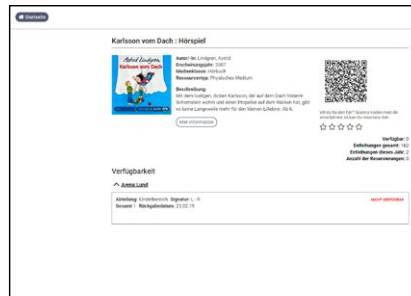

Arena Library Guide

Suchen, Finden und Inspirieren

Der Arena Library Guide bietet einen einfachen Einstieg in die Angebote Ihrer Bibliothek – auch während verlängerter Öffnungszeiten.

Verbessern Sie die Zugänglichkeit der Bibliothek und reduzieren Sie gleichzeitig den Zeitaufwand für die Beantwortung von Routinefragen. Mit dem Arena Library Guide können Besucher bequem im Katalog suchen, Antworten auf häufig gestellte Fragen finden und sich von Buchvorschlägen inspirieren lassen. Er ist perfekt für Tablets und Touchscreens geeignet und kann über das Arena-CMS verwaltet werden, was Mitarbeitern und Bibliotheksbesuchern das Leben erleichtert.

axiell

Dynamische Listen mit Neuerscheinungen oder Titeln zu aktuellen Themen können auf dem Startbildschirm angezeigt werden. Die Listen werden in Arena verwaltet und automatisch aktualisiert.

Die Seiten des Library Guide können in mehreren Sprachen von Ihnen bereitgestellt werden.